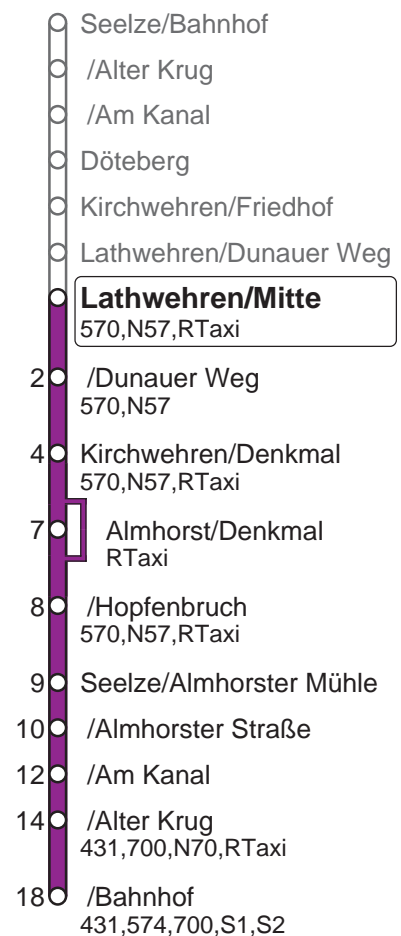

Lathwehren/Mitte

Fahrplan
gültig: 09.09.2010 - 11.12.2010

BUS 573

Seelze/Bahnhof

Weitere Fahrten siehe gegenüberliegende Haltestelle !

Zusätzliche Bedienung durch das RufTaxi Seelze !

Montag - Freitag	
04	
05	
06	
07	09S
08	07Sa 14
09	02
10	13
11	
12	
13	
14	
15	
16	
17	
18	
19	
20	
21	
22	
23	
00	
01	

S=nur an Schultagen
a =bedient nicht Almhorst/Denkmal

Die Linie verkehrt nicht am 24. und 31.12.

Linienvverlauf,
ca. Fahrzeit, Haltestellen mit Linien

(RegioBus - Wunstorf, Tel.: 05031 / 175 527 www.regiobus.de)
SMS-Abfahrten: **5627** an 0175 18 34 387

Kurzstrecke: Ihr KurzStreckenTicket gilt im
Busbereich bis zur fünften Haltestelle nach Einstieg

Lathwehren/Mitte

Fahrplan
gültig: 09.09.2010 - 11.12.2010

BUS 573

Döteberg - Seelze/Bahnhof

Weitere Fahrten siehe gegenüberliegende Haltestelle

Zusätzliche Bedienung durch das RufTaxi Seelze !

Montag - Freitag	
04	
05	
06	
07	
08	
09	
10	
11	14
12	14
13	15 59
14	56
15	38
16	33
17	33
18	33
19	
20	
21	
22	
23	
00	
01	

Linienvverlauf,
ca. Fahrzeit, Haltestellen mit Linien